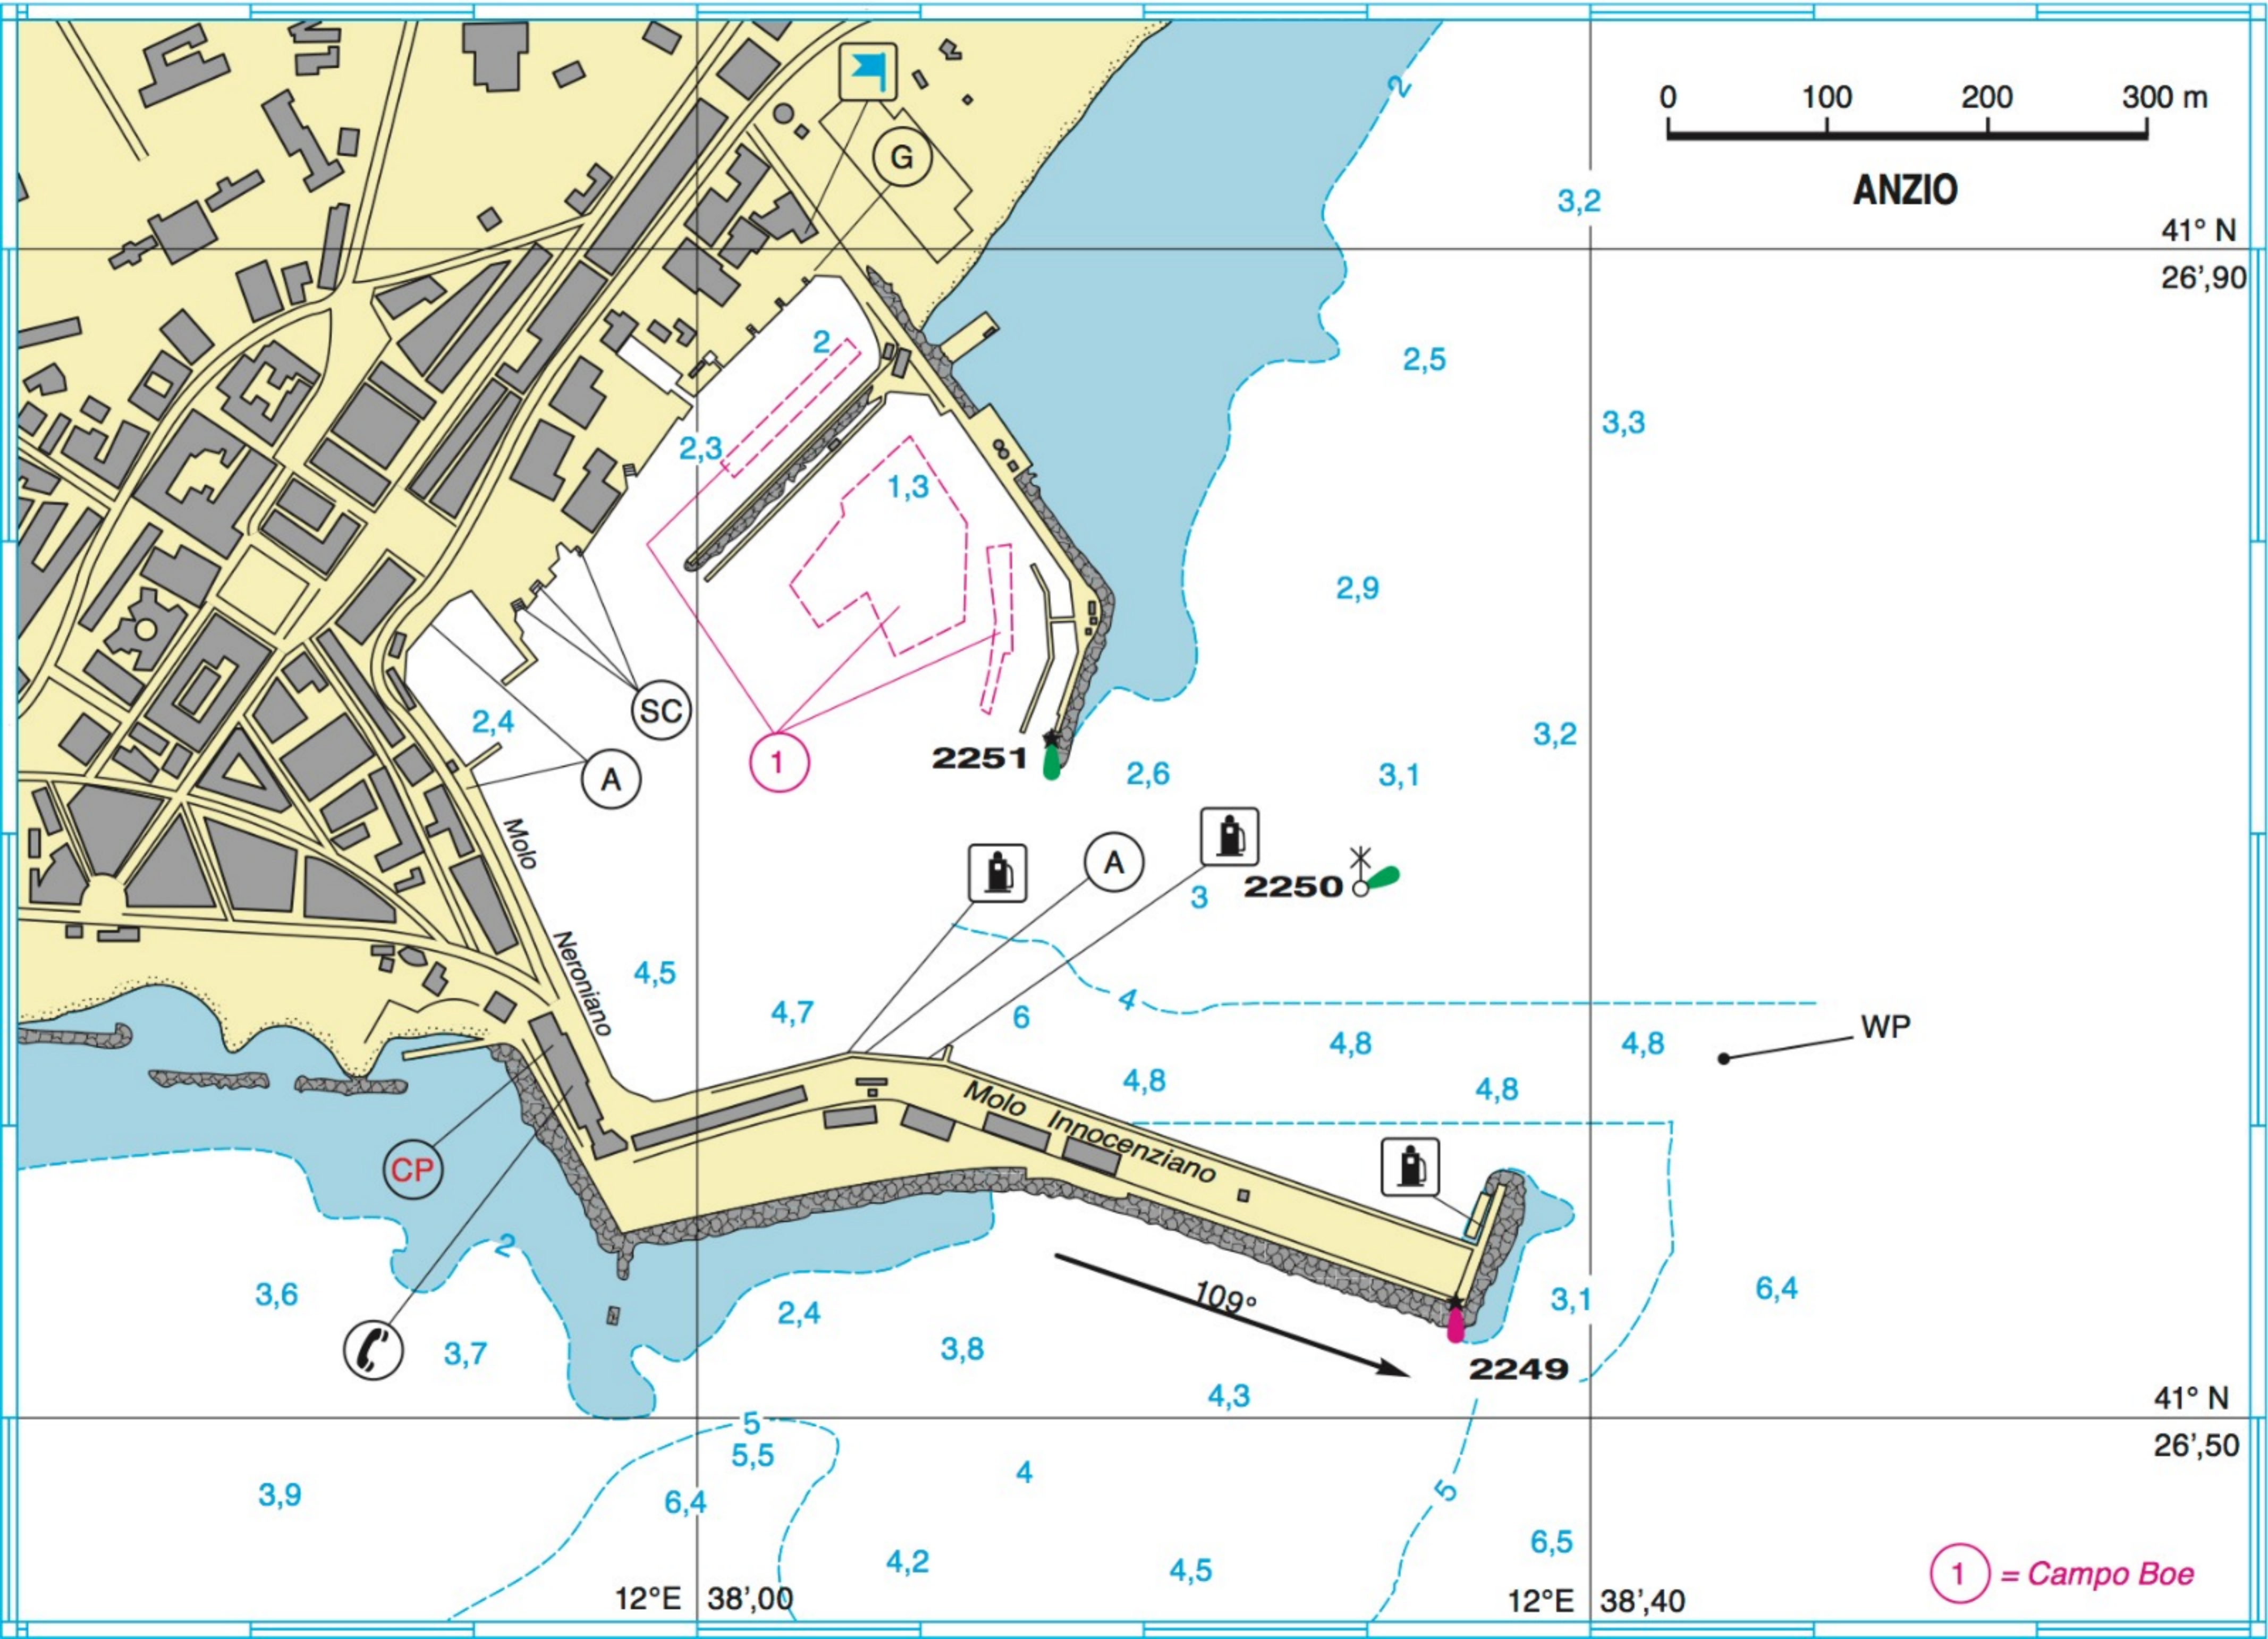

ANZIO

41° N
26',90

1 = Campo Boe